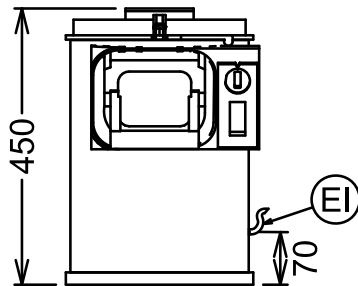

Prednja/e

CW1 = Ulaz hladne vode
D = Ispust
EI = Električni priključak

Električki

Napon napajanja:

601218 (T5S)

220-240 V/1N ph/50/60 Hz

Kapacitet:

Performanse (do):

80 kg/sat

Kapacitet:

5 kg

Ključne informacije:

Vanjske dimenzije, širina:

314 mm

Vanjske dimenzije, dubina:

485 mm

Vanjske dimenzije, visina:

450 mm

Transportna težina:

22.4 kg