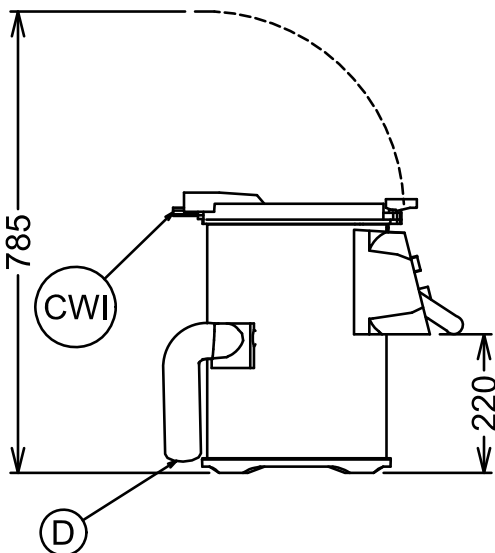

Konstrukcija

- Konstrukcija od nehrđajućeg čelika s prozirnim poklopcem izrađenim od plastike otporne na oštećenja.
- Kontrolne tipke uz zaštitu od vode IP55.
- Proziran poklopac bez BPA-a s magnetnim sigurnosnim sustavom koji zaustavlja uređaj ako poklopac nije ispravno zatvoren.

ODOBRENJE: _____

Prednja/e

Bočna/o

CW1 = Ulaz hladne vode
D = Ispust
EI = Električni priključak

Gornja/e

Električki

Napon napajanja:

601218 (T5S)

220-240 V/1N ph/50/60 Hz

Kapacitet:

Performanse (do):

80 kg/sat

Kapacitet:

5 kg

Ključne informacije:

Vanjske dimenzije, širina:

314 mm

Vanjske dimenzije, dubina:

485 mm

Vanjske dimenzije, visina:

450 mm

Transportna težina:

22.4 kg