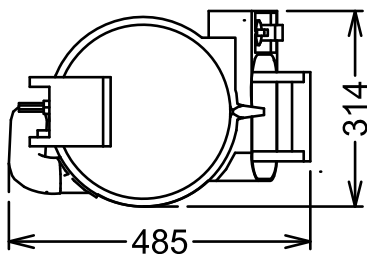

ODOBRENJE: _____

Prednja/e

Bočna/o

CW1 = Ulaz hladne vode
D = Ispust
EI = Električni priključak

Gornja/e

Električki

Napon napajanja:

601218 (T5S)

220-240 V/1N ph/50/60 Hz

Kapacitet:

Performanse (do):

80 kg/sat

Kapacitet:

5 kg

Ključne informacije:

Vanjske dimenzije, širina:

314 mm

Vanjske dimenzije, dubina:

485 mm

Vanjske dimenzije, visina:

450 mm

Transportna težina:

22.4 kg